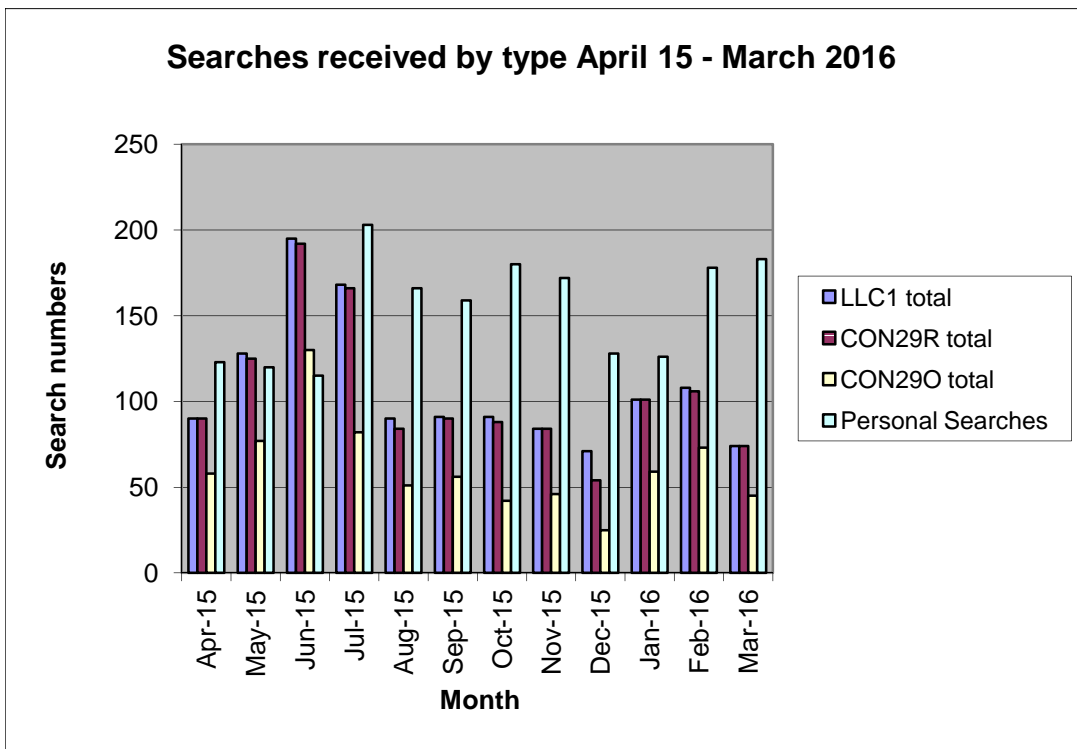

LLC search type figures 2015-2016

<u>Month</u>	<u>LLC1 total</u>	<u>CON29R total</u>	<u>CON29O total</u>	<u>Personal Searches</u>
Apr-15	90	90	58	123
May-15	128	125	77	120
Jun-15	195	192	130	115
Jul-15	168	166	82	203
Aug-15	90	84	51	166
Sep-15	91	90	56	159
Oct-15	91	88	42	180
Nov-15	84	84	46	172
Dec-15	71	54	25	128
Jan-16	101	101	59	126
Feb-16	108	106	73	178
Mar-16	74	74	45	183
Yearly total	1291	1254	744	1853

### Yearly totals